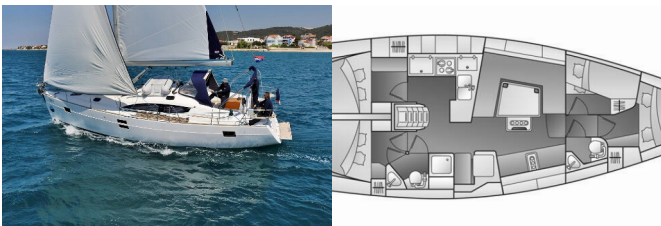

# ELAN 444 IMPRESSION

Sagitta (2013)

ORVAS D.O.O. • Leopolda Mandića 10 • 21204 Dugopolje • Kroatien

Telefon: +385 95 3444 111

E-Mail: info@orvasyachting.com

Web: orvasyachting.com

**BORDKÜCHE:** Kühlschrank

**DECKAUSRÜSTUNG:** Beiboot, Bimini Top, Cockpittisch, Elektrische Ankerwinde, Heckdusche, Sprayhood

**NAVIGATION:** Autopilot, Bugstrahlruder, GPS Kartenplotter – Cockpit, Windmesser

**SICHERHEITSAUSRÜSTUNG:** UKW Funk