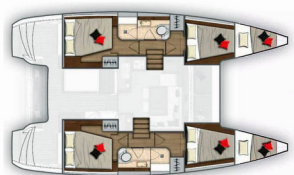

ORVAS D.O.O. • Leopolda Mandića 10 • 21204 Dugopolje • Kroatien

Telefon: +385 95 3444 111

E-Mail: info@orvasyachting.com

Web: orvasyachting.com