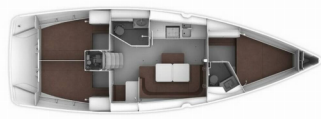

ORVAS D.O.O. • Leopolda Mandića 10 • 21204 Dugopolje • Kroatien

Telefon: +385 95 3444 111

E-Mail: info@orvasyachting.com

Web: orvasyachting.com