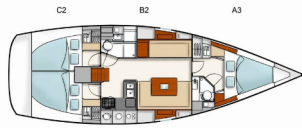

HANSE 400

Flyer Of Lorne (2006)

ORVAS D.O.O. • Leopolda Mandića 10 • 21204 Dugopolje • Kroatien

Telefon: +385 95 3444 111

E-Mail: info@orvasyachting.com

Web: orvasyachting.com

Yachtbasis	Kos, Kos Marina, Griechenland
Yacht ID	121
Yachtmarken	Hanse Yachts
Yachtname	Flyer Of Lorne
Baujahr	2006
Länge	40 Ft
Kabinen	3
Kojen	6
WC	2