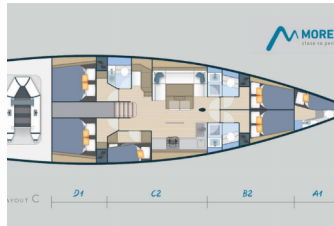

MORE 55

Eagle Ray - Black Edition (2019)

ORVAS D.O.O. • Leopolda Mandića 10 • 21204 Dugopolje • Kroatien

Telefon: +385 95 3444 111

E-Mail: info@orvasyachting.com

Web: orvasyachting.com

Yachtbasis	Trogir, Yachtclub Seget (Marina Baotić), Kroatien
Yacht ID	1252
Yachtmarken	More Boats
Yachtname	Eagle Ray – Black Edition
Baujahr	2019
Länge	55 Ft
Kabinen	5 + 1
Kojen	10 + 2 + 1
Maximale Personenanzahl	12
WC	3 + 1

BORDKÜCHE: Kaffeemaschine, Warmes Wasser

DECKAUSRÜSTUNG: Außenborder, Beiboot, Bimini Top, Cockpittisch, Elektrische Ankerwinde, Gangway, Heckdusche, Sprayhood, Teakholz im Cockpit

INTERIEUR: Elektrische Toilette

NAVIGATION: Autopilot, Bugstrahlruder, GPS Kartenplotter, Log, Speed – Geschwindigkeit-messgerät, Depth-echolot, Windmesser

SEGEL: Elektrische Winsch, Lazy bag, Lazy jacks, Spinnaker-Vorrichtung

SICHERHEITSAUSRÜSTUNG: UKW Funk

UNTERHALTUNG: Radio CD player + USB

YACHTELEKTRIK: Generator, Klimaanlage