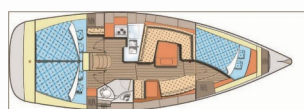

ORVAS D.O.O. • Leopolda Mandića 10 • 21204 Dugopolje • Kroatien

Telefon: +385 95 3444 111

E-Mail: info@orvasyachting.com

Web: orvasyachting.com