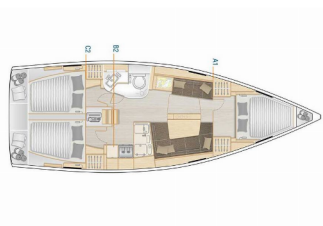

HANSE 388

Whisper (2019)

ORVAS D.O.O. • Leopolda Mandića 10 • 21204 Dugopolje • Kroatien

Telefon: +385 95 3444 111

E-Mail: info@orvasyachting.com

Web: orvasyachting.com

BORDKÜCHE: Backofen, Gas-Kocher, Kühlschrank, Pantryausrüstung, Warmes Wasser

DECKAUSRÜSTUNG: Badeplattform, Beiboot, Bimini Top, Cockpittisch, Elektrische Ankerwinde, Heckdusche, Sprayhood

KOMFORT: Bettwäsche

NAVIGATION: Autopilot, GPS Kartenplotter, Hafenhandbuch, Seekarten und nautische Reiseführer, Tridata

SICHERHEITSAUSRÜSTUNG: UKW Funk, Werkzeugset

UNTERHALTUNG: Außenlautsprecher, Radio CD-Spieler

YACHTELEKTRIK: Inverter, Ladegerät

Yachtbasis Marina Kornati, Biograd, Kroatien

Yacht ID 1410

Yachtmarken Hanse Yachts

Yachtname Whisper

Baujahr 2019

Länge 37 Ft

Kabinen 3

Kojen 6 + 2

Maximale Personenanzahl 8

WC 1