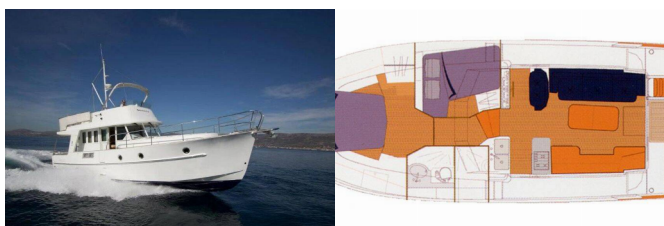

SWIFT TRAWLER 42

Skitnica (2005)

ORVAS D.O.O. • Leopolda Mandića 10 • 21204 Dugopolje • Kroatien

Telefon: +385 95 3444 111

E-Mail: info@orvasyachting.com

Web: orvasyachting.com

Yachtbasis Marina Zadar (ex. Tankerkomerc), Kroatien

Yacht ID 1500

Yachtmarken Beneteau

Yachtname Skitnica

Baujahr 2005

Länge 44 Ft

Kabinen 2

Kojen 4 + 2

WC 2

BORDKÜCHE: Backofen, Dishes, Gas-Kocher, Kühlschrank, Pantryausrüstung, Spüle, Warmes Wasser

DECKAUSRÜSTUNG: Anker mit Kette, Auxiliary Anker (Reserve Anker), Badeleiter, Badeplattform, Beiboot, Bilgenpumpe – Manuell, Cockpittisch, Elektrische Ankerwinde, Fender, Festmacher, Flybridge, Gangway, Heckdusche, Kühlschrank auf der Flybridge, Wasserschlauch

INTERIEUR: Barometer, Elektrische Toilette

KOMFORT: Bettwäsche, Decksliegendepolster

NAVIGATION: Bugstrahlruder, Compass, Echolot, Electronic sea charts, Fernglas, GPS Kartenplotter, GPS on Fly, Hafenhandbuch, Handpeilkompass, Logge, Navigationsset, Positionslampe, Radarreflektor, Seekarten und nautische Reiseführer, Tachometer, Teiler, Seekarten

SICHERHEITSAUSRÜSTUNG: Blitzboje, Erste-Hilfe-Kit (Bordapotheke), Fackel, Fäkalientank, Feueraxt, Feuerlöscher, Leuchtraketen, Motor-Ersatzteile, Rettungsringe, Schwimmwesten, Sicherheitsausrüstung, UKW Funk, Werkzeugset

UNTERHALTUNG: Außenlautsprecher, Radio mit USB, Sound System, TV

YACHTELEKTRIK: elektrische Bilgenpumpe, Inverter, Klimaanlage, Ladegerät, Shore Netzkabel, Steckdose 220V, 12 V