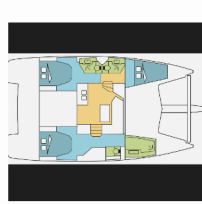

Yachtbasis	BVI, Tortola, Nanny Cay Marina, Britische Jungferninseln (BVI)
Yacht ID	1624
Yachtmarken	Fountaine Pajot
Yachtname	Jaxnjoe Com
Baujahr	2020
Länge	38 Ft
Kabinen	3
Kojen	6 + 2
Maximale Personenanzahl	8
WC	3

BORDKÜCHE: Elektrische Filterkaffeemaschine, Gas-Kocher, Gasflasche, Kühlschrank, Mixer, Moka pot, Pantryausrüstung, Toaster

DECKAUSRÜSTUNG: Anker Delta, Anker mit Kette, Badeleiter, Badeplattform, Beiboot mit Außenborder, Bimini Top, Bootsmannstuhl, Cockpittisch, Deckschrubber (deckbürste), Diesel Trichter, Elektrische Ankerwinde, Fender, Festmacher, Foredeck sunbathing area, Gangway, Grill, Heckdusche, Kanister für Kraftstoffe, Kugelfender, Rail openings both sides, Schwamm, Spring cleats, Teakholz im Cockpit

INTERIEUR: Kleiderbügel, Ventilatoren in allen Kabinen

KOMFORT: Außerhalb Kissen, Cockpit Kissen, Handtücher

NAVIGATION: Autopilot, Compass, Fernglas, GPS Kartenplotter, Navigationsset, Positionslampe, Radarreflektor, Seekarten, Seekarten und nautische Reiseführer, Tridata, Windex, Windmesser

SEGEL: Elektrische Winsch, Lazy bag, Lazy jacks, Winsch

SICHERHEITSAUSRÜSTUNG: Erste-Hilfe-Kit (Bordapotheke), Fäkalientank, Feuerlöscher, Flags, Kinderschwimmweste, Leuchtraketen, Lifebelts, Nebelhorn, Rettungsinsel, Rettungsringe, Schwimmwesten, Signalraketen und Fackeln (signalflamme), UKW Funk, Wantenschneider, Werkzeugset

UNTERHALTUNG: Außenlautsprecher, Indoor-Lautsprecher, Mask and snorkel, Radio CD-Spieler

YACHTELEKTRIK: Batterien, DSC station, elektrische Bilgenpumpe, Generator, Heizung, Inverter, Klimaanlage, Ladegerät, Service Batterien, Starterbatterie, Wasserkocher

ZUSÄTZLICH: Flag