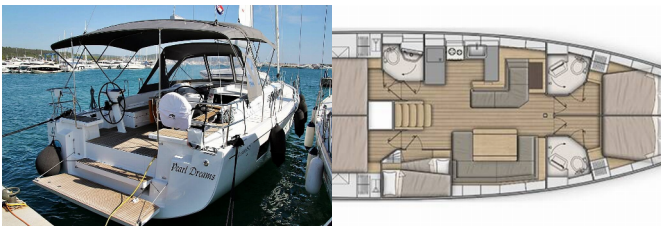

**BORDKÜCHE:** Kühlschrank

**DECKAUSRÜSTUNG:** Beiboot, Bimini Top, Cockpittisch,  
Elektrische Ankerwinde, Heckdusche, Sprayhood

**NAVIGATION:** Autopilot, Bugstrahlruder, GPS Kartenplotter –  
Cockpit, Windmesser

**SICHERHEITSAUSRÜSTUNG:** UKW Funk

**UNTERHALTUNG:** Radio CD mp3 player, TV

**Yachtbasis** Sukosan, D-Marin Dalmacija Marina,  
Kroatien

**Yacht ID** 1842

**Yachtmarken** Beneteau

**Yachtname** Pearl Dreams

**Baujahr** 2020

**Länge** 52 Ft

**Kabinen** 5 + 1

**Kojen** 10 + 2

**WC** 3