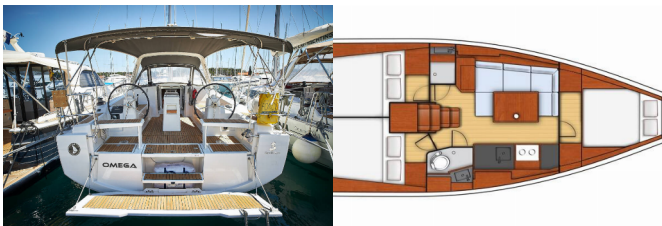

OCEANIS 38

Omega (2015)

ORVAS D.O.O. • Leopolda Mandića 10 • 21204 Dugopolje • Kroatien

Telefon: +385 95 3444 111

E-Mail: info@orvasyachting.com

Web: orvasyachting.com

BORDKÜCHE: Warmes Wasser

DECKAUSRÜSTUNG: Badeplattform, Bimini Top, Cockpittisch, Elektrische Ankerwinde, Heckdusche, Sprayhood, Teakholz im Cockpit