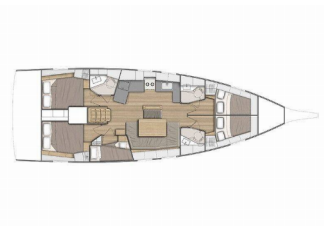

OCEANIS 46.1

Kalmi (2020)

ORVAS D.O.O. • Leopolda Mandića 10 • 21204 Dugopolje • Kroatien

Telefon: +385 95 3444 111

E-Mail: info@orvasyachting.com

Web: orvasyachting.com

Yachtbasis	Lavrion, Main Port, Griechenland
Yacht ID	1904
Yachtmarken	Beneteau
Yachtname	Kalmi
Baujahr	2020
Länge	48 Ft
Kabinen	5
Kojen	10
Maximale Personenanzahl	10
WC	3

BORDKÜCHE: Mikrowelle, Tiefkühlfach, Zusätzlicher Kühlschrank

DECKAUSRÜSTUNG: Beiboot, Beiboot mit Außenborder, Bimini Top, Bimini Top – Mini, Elektrische Ankerwinde, Inox Einstiegsleiter, Sprayhood

INTERIEUR: Ventilatoren in allen Kabinen, Verwandelbarer Tisch im Salon