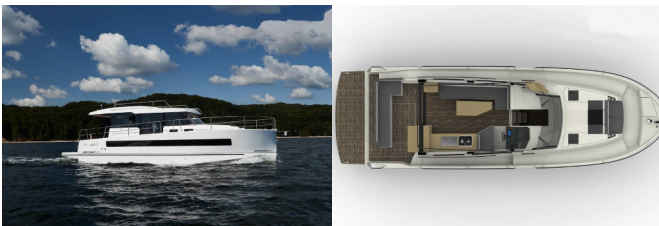

NORTHMAN 1200

Maya Bay 3 (2021)

ORVAS D.O.O. • Leopolda Mandića 10 • 21204 Dugopolje • Kroatien

Telefon: +385 95 3444 111

E-Mail: info@orvasyachting.com

Web: orvasyachting.com

Yachtbasis Marina Kastela, Kroatien

Yacht ID 2070

Yachtmarken Northman

Yachtname Maya Bay 3

Baujahr 2021

Länge 38 Ft

Kabinen 3

Kojen 6 + 2

WC 2

BORDKÜCHE: Backofen, Elektroherd zum Kochen, Kühlschrank, Pantryausrüstung, Warmes Wasser

DECKAUSRÜSTUNG: Anker mit Kette, Badeleiter, Badeplattform, Beiboot mit Außenborder, Bimini Top, Cockpit Kühlschrank, Cockpittisch, Elektrische Ankerwinde, Heckdusche, Outdoor-LED-Ambiente Leuchten, Teakdeck

INTERIEUR: LED-Innenleuchten, Ventilatoren in allen Kabinen

KOMFORT: Sonnenmatratzen, Sonnenschirme

NAVIGATION: Autopilot, Bugstrahlruder, GPS Kartenplotter, Heckstrahlruder, Log, Speed - Geschwindigkeit-messgerät, Depth-echolot

SICHERHEITSAUSRÜSTUNG: Erste-Hilfe-Kit (Bordapotheke), Feueraxt, Feuerlöscher, Lifebelts, Rettungsinsel, Schwimmwesten, Signalaraketen und Fackeln (signalflamme), UKW Funk

UNTERHALTUNG: Radio CD-Spieler, TV, Unterwasserbeleuchtung, Wi-Fi Internet

YACHTELEKTRIK: E-Landanschluss 220 V, elektrische Bilgenpumpe, Klimaanlage, Shore Netzkabel, Solar Panel