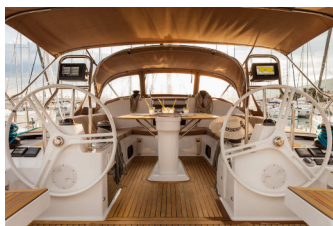

ELAN IMPRESSION 50

Biondi (2015)

ORVAS D.O.O. • Leopolda Mandića 10 • 21204 Dugopolje • Kroatien

Telefon: +385 95 3444 111

E-Mail: info@orvasyachting.com

Web: orvasyachting.com

Yachtbasis	Marina Kastela, Kroatien
Yacht ID	222
Yachtmarken	Elan Marine
Yachtname	Biondi
Baujahr	2015
Länge	50 Ft
Kabinen	5
Kojen	10 + 2
Maximale Personenanzahl	12
WC	2

BORDKÜCHE: Backofen, Kühlschrank, Pantryausrüstung,
Warmes Wasser

DECKAUSRÜSTUNG: Anker mit Kette, Badeplattform, Beiboot,
Bimini Top, Cockpittisch, Elektrische Ankerwinde, Heckdusche,
Outdoor-LED-Ambiente Leuchten, Sprayhood

INTERIEUR: Convertible Tisch, LED-Innenleuchten, Teak interior

KOMFORT: Cockpit Kissen, Decksliegepolster

NAVIGATION: Autopilot, Bugstrahlruder, Compass, Echolot, GPS
Kartenplotter – Cockpit, Navigationsset, Radar, Seekarten und
nautische Reiseführer, Windmesser

SICHERHEITSAUSRÜSTUNG: Erste-Hilfe-Kit (Bordapotheke),
Fäkalientank, Rettungsinsel, Schwimmwesten,
Sicherheitsausrüstung, UKW Funk, Werkzeugset

UNTERHALTUNG: Radio CD mp3 player + USB, TV + DVD,
Unterwasserbeleuchtung

YACHTELEKTRIK: E-Landanschluss 220 V, Inverter, Klimaanlage