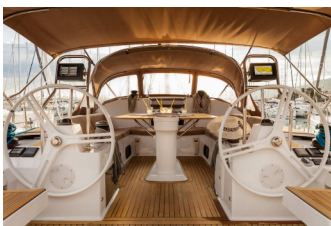

ELAN IMPRESSION 50

Biondi (2015)

ORVAS D.O.O. • Leopolda Mandića 10 • 21204 Dugopolje • Kroatien

Telefon: +385 95 3444 111

E-Mail: info@orvasyachting.com

Web: orvasyachting.com

Yachtbasis	Marina Kastela, Kroatien
Yacht ID	222
Yachtmarken	Elan Marine
Yachtname	Biondi
Baujahr	2015
Länge	50 Ft
Kabinen	5
Kojen	10 + 2
Maximale Personenanzahl	12
WC	2

BORDKÜCHE: Backofen, Kühlschrank, Pantryausrüstung,
Warmes Wasser

DECKAUSRÜSTUNG: Anker mit Kette, Badeplattform, Beiboot,
Bimini Top, Cockpittisch, Elektrische Ankerwinde, Heckdusche,
Outdoor-LED-Ambiente Leuchten, Sprayhood

INTERIEUR: Convertible Tisch, LED-Innenleuchten, Teak interior

KOMFORT: Cockpit Kissen, Decksliegendepolster

NAVIGATION: Autopilot, Bugstrahlruder, Compass, Echolot, GPS
Kartenplotter – Cockpit, Navigationsset, Radar, Seekarten und
nautische Reiseführer, Windmesser

SICHERHEITSAUSRÜSTUNG: Erste-Hilfe-Kit (Bordapotheke),
Fäkalientank, Rettungsinsel, Schwimmwesten,
Sicherheitsausrüstung, UKW Funk, Werkzeugset

UNTERHALTUNG: Radio CD mp3 player + USB, TV + DVD,
Unterwasserbeleuchtung

YACHTELEKTRIK: E-Landanschluss 220 V, Inverter, Klimaanlage