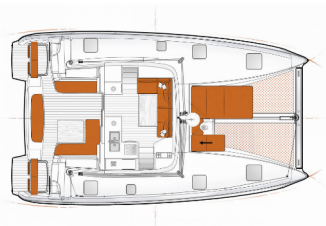

EXCESS 11

Panço (2021)

ORVAS D.O.O. • Leopolda Mandića 10 • 21204 Dugopolje • Kroatien

Telefon: +385 95 3444 111

E-Mail: info@orvasyachting.com

Web: orvasyachting.com

Yachtbasis	Fethiye, Lykia Yacht Club, Türkei
Yacht ID	2475
Yachtmarken	Excess
Yachtname	Panço
Baujahr	2021
Länge	37 Ft
Kabinen	4 + 2
Kojen	8 + 2
WC	2 + 1

BORDKÜCHE: Backofen, Gas-Kocher, Kühlschrank, Pantryausrüstung, Tiefkühlfach, Warmes Wasser

DECKAUSRÜSTUNG: Badeplattform, Beiboot, Cockpittisch, Davit, Hard Top Bimini, Heckdusche

INTERIEUR: Elektrischer Ventilator