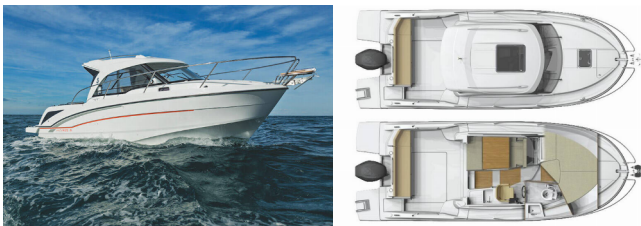

ANTARES 8 OB

Lovre (2021)

ORVAS D.O.O. • Leopolda Mandića 10 • 21204 Dugopolje • Kroatien

Telefon: +385 95 3444 111

E-Mail: info@orvasyachting.com

Web: orvasyachting.com

BORDKÜCHE: Herd, Kühlschrank, Warmes Wasser

DECKAUSRÜSTUNG: Außenborder, Bimini Top, Cockpittisch,
Elektrische Ankerwinde, Heckdusche

KOMFORT: Bettwäsche, Handtücher

NAVIGATION: Bugstrahlruder, GPS Kartenplotter

UNTERHALTUNG: Radio CD mp3 player + USB

YACHTELEKTRIK: E-Landanschluss 220 V, Solar Panel

Yachtbasis Marina Mandalina, Sibenik, Kroatien

Yacht ID 2530

Yachtmarken Beneteau

Yachtname Lovre

Baujahr 2021

Länge 27 Ft

Kabinen 1

Kojen 2 + 2

WC 1