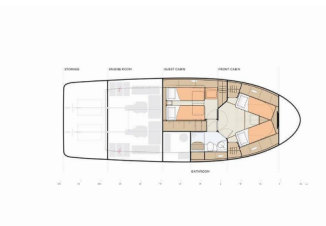

GREENLINE 40

Lady Elma (2022)

ORVAS D.O.O. • Leopolda Mandića 10 • 21204 Dugopolje • Kroatien

Telefon: +385 95 3444 111

E-Mail: info@orvasyachting.com

Web: orvasyachting.com

Yachtbasis	Marina Kornati, Biograd, Kroatien
Yacht ID	2542
Yachtmarken	Greenline
Yachtname	Lady Elma
Baujahr	2022
Länge	39 Ft
Kabinen	2
Kojen	4 + 2
Maximale Personenanzahl	6
WC	1