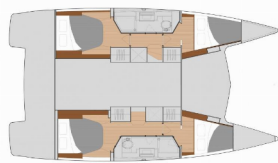

ORVAS D.O.O. • Leopolda Mandića 10 • 21204 Dugopolje • Kroatien

Telefon: +385 95 3444 111

E-Mail: info@orvasyachting.com

Web: orvasyachting.com