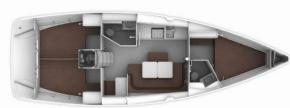

ORVAS D.O.O. • Leopolda Mandića 10 • 21204 Dugopolje • Kroatien

Telefon: +385 95 3444 111

E-Mail: info@orvasyachting.com

Web: orvasyachting.com