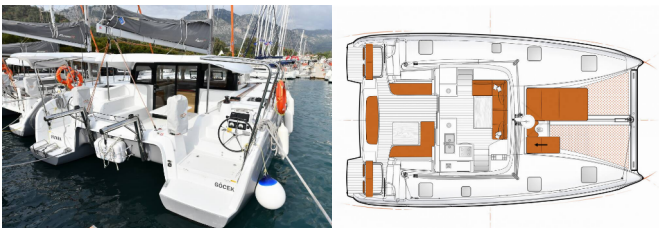

EXCESS 11

Patara (2022)

ORVAS D.O.O. • Leopolda Mandića 10 • 21204 Dugopolje • Kroatien

Telefon: +385 95 3444 111

E-Mail: info@orvasyachting.com

Web: orvasyachting.com

Yachtbasis	Fethiye, Lykia Yacht Club, Türkei
Yacht ID	2887
Yachtmarken	Excess
Yachtname	Patara
Baujahr	2022
Länge	37 Ft
Kabinen	4 + 2
Kojen	8 + 2
WC	2 + 1

BORDKÜCHE: Backofen, Gas-Kocher, Kühlschrank, Pantryausrüstung, Warmes Wasser

DECKAUSRÜSTUNG: Badeplattform, Beiboot, Cockpittisch, Davit, Hard Top Bimini, Heckdusche

INTERIEUR: Elektrischer Ventilator

KOMFORT: Cockpit Kissen

NAVIGATION: AIS, Autopilot, GPS Kartenplotter – Cockpit, Hafenhandbuch, Seekarten, Tridata

SEGEL: Electric primary winch, Lazy bag

SICHERHEITSAUSRÜSTUNG: Search light, UKW Funk, Werkzeugset

UNTERHALTUNG: Außenlautsprecher, Radio CD-Spieler