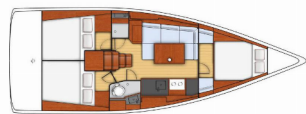

OCEANIS 38

Zografía (2015)

ORVAS D.O.O. • Leopolda Mandića 10 • 21204 Dugopolje • Kroatien

Telefon: +385 95 3444 111

E-Mail: info@orvasyachting.com

Web: orvasyachting.com

Yachtbasis	Lefkas, D-Marin, Griechenland
Yacht ID	297
Yachtmarken	Beneteau
Yachtname	Zografía
Baujahr	2015
Länge	38 Ft
Kabinen	3
Kojen	6
WC	1