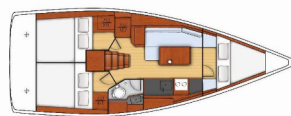

OCEANIS 35

Gala (2016)

ORVAS D.O.O. • Leopolda Mandića 10 • 21204 Dugopolje • Kroatien

Telefon: +385 95 3444 111

E-Mail: info@orvasyachting.com

Web: orvasyachting.com

Yachtbasis	ACI Marina Split, Kroatien
Yacht ID	310
Yachtmarken	Beneteau
Yachtname	Gala
Baujahr	2016
Länge	34 Ft
Kabinen	3
Kojen	6 + 2
WC	1

BORDKÜCHE: Backofen, Gasflasche, Herd, Kühlschrank, Pantryausrüstung, Tiefkühlfach, Warmes Wasser

DECKAUSRÜSTUNG: Badeplattform, Beiboot, Bilgenpumpe – Manuell, Bimini Top, Bootsmannstuhl, Cockpittisch, Elektrische Ankerwinde, Fender, Gangway, Heckdusche, Sprayhood, Teak seats in cockpit, Teakholz im Cockpit