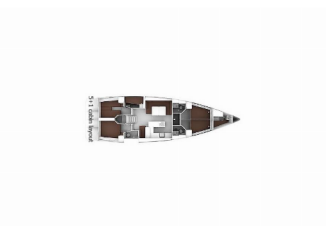

# BAVARIA CRUISER 56

Baby Blue 2 (2015)

ORVAS D.O.O. • Leopolda Mandića 10 • 21204 Dugopolje • Kroatien

Telefon: +385 95 3444 111

E-Mail: info@orvasyachting.com

Web: orvasyachting.com

<b>Yachtbasis</b>	ACI Marina Split, Kroatien
<b>Yacht ID</b>	319
<b>Yachtmarken</b>	Bavaria
<b>Yachtname</b>	Baby Blue 2
<b>Baujahr</b>	2015
<b>Länge</b>	55 Ft
<b>Kabinen</b>	5 + 1
<b>Kojen</b>	10 + 1 + 1
<b>Maximale Personenanzahl</b>	12
<b>WC</b>	3 + 1