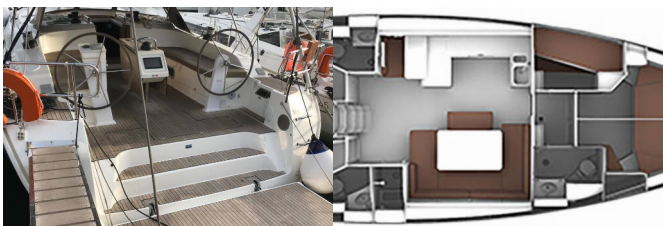

BAVARIA CRUISER 51

ECONOMY (2018)

ORVAS D.O.O. • Leopolda Mandića 10 • 21204 Dugopolje • Kroatien

Telefon: +385 95 3444 111

E-Mail: info@orvasyachting.com

Web: orvasyachting.com

Yachtbasis	Mykonos, Griechenland
Yacht ID	3222
Yachtmarken	Bavaria
Yachtname	ECONOMY
Baujahr	2018
Länge	51 Ft
Kabinen	5
Kojen	10
Maximale Personenanzahl	10
WC	3

BORDKÜCHE: Backofen, Herd, Kühlschrank, Pantryausrüstung, Warmes Wasser

DECKAUSRÜSTUNG: Anker, Außenborder, Beiboot, Bimini Top, Deckschrubber (deckbürste), Elektrische Ankerwinde, Falzen Cockpittisch, Fender, Heckdusche, Kunststoff-Eimer (Pütz), Sprayhood