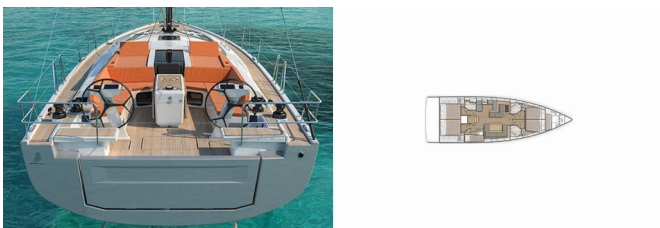

OCEANIS 51.1

PRESTIGE (2022)

ORVAS D.O.O. • Leopolda Mandića 10 • 21204 Dugopolje • Kroatien

Telefon: +385 95 3444 111

E-Mail: info@orvasyachting.com

Web: orvasyachting.com

Yachtbasis	Athens, Alimos Marina, Griechenland
Yacht ID	3380
Yachtmarken	Beneteau
Yachtname	PRESTIGE
Baujahr	2022
Länge	52 Ft
Kabinen	6
Kojen	12
Maximale Personenanzahl	12
WC	4