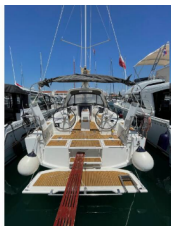

**BORDKÜCHE:** Backofen, Kühlschrank, Warmes Wasser

**DECKAUSRÜSTUNG:** Beiboot, Bimini Top, Elektrische Ankerwinde, Heckdusche, Sprayhood

**NAVIGATION:** AIS, Autopilot, Depthsounder, GPS Kartenplotter, GPS Kartenplotter – Cockpit, Navigationsset, Seekarten und nautische Reiseführer, Tachometer