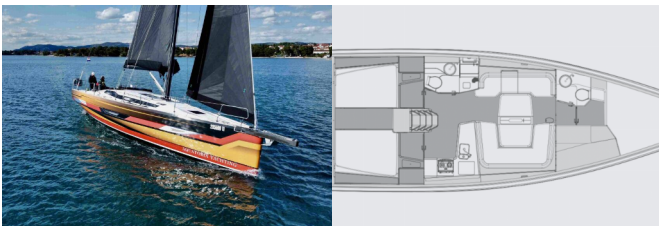

ELAN E6

Iron Man (2024)

ORVAS D.O.O. • Leopolda Mandića 10 • 21204 Dugopolje • Kroatien

Telefon: +385 95 3444 111

E-Mail: info@orvasyachting.com

Web: orvasyachting.com

Yachtbasis	Marina Pirovac, Kroatien
Yacht ID	3503
Yachtmarken	Elan Marine
Yachtname	Iron Man
Baujahr	2024
Länge	50 Ft
Kabinen	4
Kojen	8 + 2
WC	2