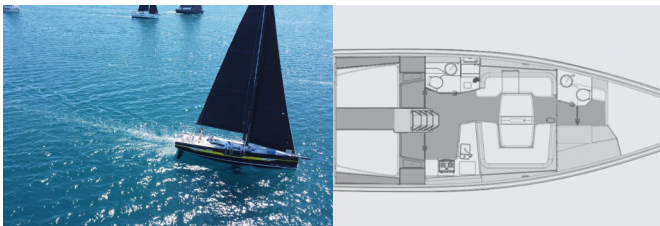

ELAN E6

Odin (2024)

ORVAS D.O.O. • Leopolda Mandića 10 • 21204 Dugopolje • Kroatien

Telefon: +385 95 3444 111

E-Mail: info@orvasyachting.com

Web: orvasyachting.com

Yachtbasis	Marina Pirovac, Kroatien
Yacht ID	3506
Yachtmarken	Elan Marine
Yachtname	Odin
Baujahr	2024
Länge	50 Ft
Kabinen	4
Kojen	8 + 2
WC	2