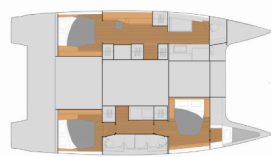

ORVAS D.O.O. • Leopolda Mandića 10 • 21204 Dugopolje • Kroatien

Telefon: +385 95 3444 111

E-Mail: info@orvasyachting.com

Web: orvasyachting.com