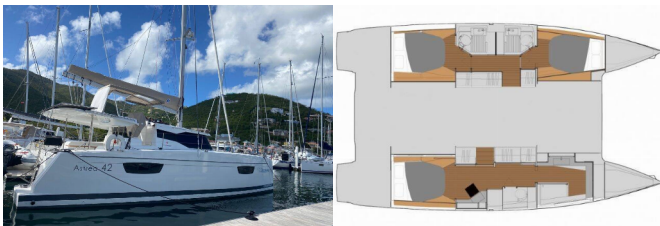

FOUNTAINÉ PAJOT ASTREA 42 MAESTRO

Serene Blue (2021)

ORVAS D.O.O. • Leopolda Mandića 10 • 21204 Dugopolje • Kroatien

Telefon: +385 95 3444 111

E-Mail: info@orvasyachting.com

Web: orvasyachting.com

Yachtbasis	BVI, Tortola, Nanny Cay Marina, Britische Jungferninseln (BVI)
Yacht ID	3691
Yachtmarken	Fountainé Pajot
Yachtname	Serene Blue
Baujahr	2021
Länge	41 Ft
Kabinen	3
Kojen	6
Maximale Personenanzahl	6
WC	3