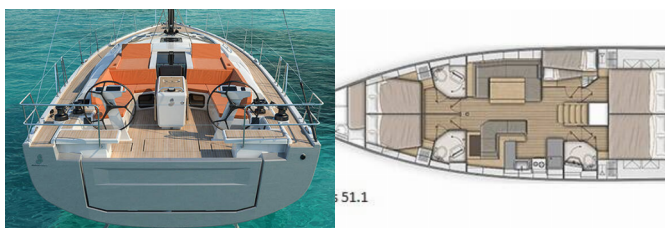

OCEANIS 51.1

One Piece (2018)

ORVAS D.O.O. • Leopolda Mandića 10 • 21204 Dugopolje • Kroatien

Telefon: +385 95 3444 111

E-Mail: info@orvasyachting.com

Web: orvasyachting.com

Yachtbasis	Athens, Alimos Marina, Griechenland
Yacht ID	3705
Yachtmarken	Beneteau
Yachtname	One Piece
Baujahr	2018
Länge	52 Ft
Kabinen	5 + 1
Kojen	10 + 2
WC	3 + 1