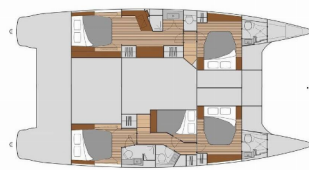

ORVAS D.O.O. • Leopolda Mandića 10 • 21204 Dugopolje • Kroatien

Telefon: +385 95 3444 111

E-Mail: info@orvasyachting.com

Web: orvasyachting.com