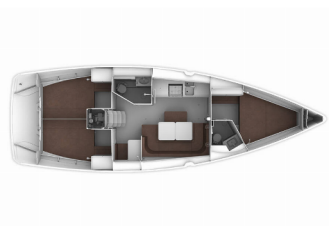

BAVARIA CRUISER 41

MH 62 (2016)

ORVAS D.O.O. • Leopolda Mandića 10 • 21204 Dugopolje • Kroatien

Telefon: +385 95 3444 111

E-Mail: info@orvasyachting.com

Web: orvasyachting.com

Yachtbasis	Marina Hramina, Murter, Kroatien
Yacht ID	373
Yachtmarken	Bavaria
Yachtname	MH 62
Baujahr	2016
Länge	41 Ft
Kabinen	3
Kojen	6 + 1
Maximale Personenanzahl	7
WC	2

BORDKÜCHE: Backofen, Gas-Kocher, Gasflasche, Kühlschrank, Pantryausrüstung, Spüle, Warmes Wasser, Wasserpumpe

DECKAUSRÜSTUNG: Anker mit Kette, Badeleiter, Badeplattform, Beiboot, Bilgenpumpe – Manuell, Bimini Top, Bootshaken, Bootsmannstuhl, Cockpittisch, Deckschrubber (deckbürste), Diesel Trichter, Dieselkanister, Elektrische Ankerwinde, Fender, Festmacher, Gangway, Hauptdeck Kompass, Heckdusche, Impeller, Kunststoff-Eimer (Pütz), Reserve Motoröl, Sprayhood, Teakholz im Cockpit, Wasserschlauch, Winschkurbeln

INTERIEUR: Barometer, Thermometer, Toilettenpapier

KOMFORT: Bettwäsche, Decken, Handtücher, Polster

NAVIGATION: Autopilot, Bugstrahlruder, Fernglas, GPS Kartenplotter, Hafenhandbuch, Handpeilkompass, Log, Speed – Geschwindigkeit-messgerät, Depth-echolot, Navigationsset, Seekarten und nautische Reiseführer, Windmesser

SICHERHEITSAUSRÜSTUNG: Ersatzteile, Erste-Hilfe-Kit (Bordapotheke), Fackel, Feuerlöscher, Lifebelts, Nebelhorn, Notpinne, Paddel, Rettungsring mit Licht, Schwimmwesten, Search light, Seenotsignale, UKW Funk, Werkzeugset

UNTERHALTUNG: DVD player, LCD TV, Radio CD-Spieler

YACHTELEKTRIK: Batterien, E-Landanschluss 220 V, elektrische Bilgenpumpe, Heizung, Ladegerät, Pumpe, Starterbatterie, Steckdose 220V, 12 V