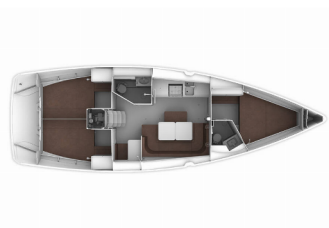

BAVARIA CRUISER 41

MH 65 (2016)

ORVAS D.O.O. • Leopolda Mandića 10 • 21204 Dugopolje • Kroatien

Telefon: +385 95 3444 111

E-Mail: info@orvasyachting.com

Web: orvasyachting.com

Yachtbasis	Marina Hramina, Murter, Kroatien
Yacht ID	376
Yachtmarken	Bavaria
Yachtname	MH 65
Baujahr	2016
Länge	41 Ft
Kabinen	3
Kojen	6 + 1
Maximale Personenanzahl	7
WC	2

BORDKÜCHE: Backofen, Gas-Kocher, Gasflasche, Kühlschrank, Pantryausrüstung, Spüle, Warmes Wasser, Wasserpumpe

DECKAUSRÜSTUNG: Anker mit Kette, Badeleiter, Badeplattform, Beiboot, Bilgenpumpe – Manuell, Bimini Top, Bootshaken, Bootsmannstuhl, Cockpittisch, Deckschrubber (deckbürste), Diesel Trichter, Dieselkanister, Elektrische Ankerwinde, Fender, Festmacher, Gangway, Hauptdeck Kompass, Heckdusche, Impeller, Kunststoff-Eimer (Pütz), Reserve Motoröl, Sprayhood, Teakholz im Cockpit, Wasserschlauch, Winskurbeln

INTERIEUR: Barometer, Thermometer, Toilettenpapier

KOMFORT: Bettwäsche, Decken, Handtücher, Polster

NAVIGATION: Autopilot, Bugstrahlruder, Fernglas, GPS Kartenplotter, Hafenhandbuch, Handpeilkompass, Log, Speed – Geschwindigkeit-messgerät, Depth-echolot, Navigationsset, Seekarten und nautische Reiseführer, Windmesser

SICHERHEITSAUSRÜSTUNG: Ersatzteile, Erste-Hilfe-Kit (Bordapotheke), Fackel, Feuerlöscher, Lifebelts, Nebelhorn, Notpinne, Paddel, Rettungsring mit Licht, Schwimmwesten, Search light, Seenotsignale, UKW Funk, Werkzeugset

UNTERHALTUNG: DVD player, LCD TV, Radio CD-Spieler

YACHTELEKTRIK: Batterien, E-Landanschluss 220 V, elektrische Bilgenpumpe, Heizung, Ladegerät, Pumpe, Starterbatterie, Steckdose 220V, 12 V