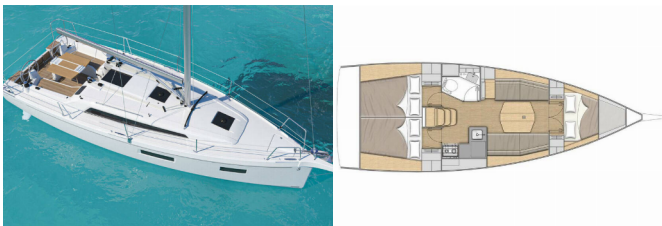

OCEANIS 34.1

Sail Altair (2023)

ORVAS D.O.O. • Leopolda Mandića 10 • 21204 Dugopolje • Kroatien

Telefon: +385 95 3444 111

E-Mail: info@orvasyachting.com

Web: orvasyachting.com

DECKAUSRÜSTUNG: Cockpittisch

NAVIGATION: Autopilot, Compass, Echolot, GPS Kartenplotter – Cockpit, Hafenhandbuch, Radarreflektor, Seekarten und nautische Reiseführer, Tachometer, Windex, Windmesser

SICHERHEITSAUSRÜSTUNG: UKW Funk

YACHTELEKTRIK: Heizung, Solar Panel

Yachtbasis	Orhaniye, Türkei
Yacht ID	4051
Yachtmarken	Beneteau
Yachtname	Sail Altair
Baujahr	2023
Länge	35 Ft
Kabinen	3
Kojen	6
WC	1