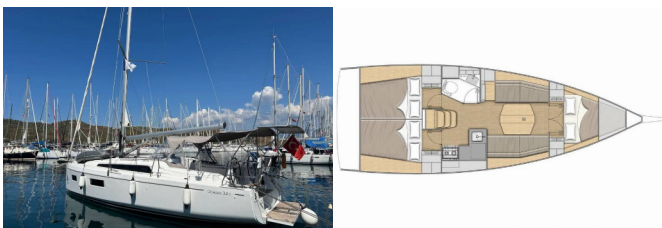

OCEANIS 34.1

Sail Lynx (2023)

ORVAS D.O.O. • Leopolda Mandića 10 • 21204 Dugopolje • Kroatien

Telefon: +385 95 3444 111

E-Mail: info@orvasyachting.com

Web: orvasyachting.com

DECKAUSRÜSTUNG: Cockpittisch

NAVIGATION: Autopilot, Compass, Echolot, GPS Kartenplotter – Cockpit, Hafenhandbuch, Radarreflektor, Seekarten und nautische Reiseführer, Tachometer, Windex, Windmesser

SICHERHEITSAUSRÜSTUNG: UKW Funk

YACHTELEKTRIK: Solar Panel

Yachtbasis	Fethiye, Ece Saray Marina Resort, Türkei
Yacht ID	4062
Yachtmarken	Beneteau
Yachtname	Sail Lynx
Baujahr	2023
Länge	35 Ft
Kabinen	3
Kojen	6 + 1
WC	1