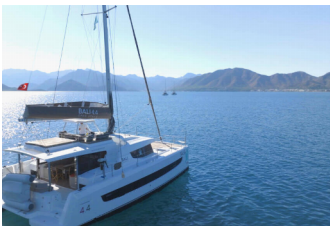

# BALI 4.4

Ediba Libra (2023)

ORVAS D.O.O. • Leopolda Mandića 10 • 21204 Dugopolje • Kroatien

Telefon: +385 95 3444 111

E-Mail: info@orvasyachting.com

Web: orvasyachting.com

**BORDKÜCHE:** Backofen, Gas-Kocher, Kühlschrank, Pantryausrüstung, Spülmaschine, Tiefkühlfach, Warmes Wasser

**DECKAUSRÜSTUNG:** Anker mit Kette, Badeplattform, Beiboot, Bimini Top, Cockpittisch, Forward cockpit, Grill, Heckdusche

**KOMFORT:** Cockpit Kissen, Decksliegendepolster

**NAVIGATION:** Autopilot, GPS Kartenplotter – Cockpit, Hafenhandbuch, Seekarten, Tridata

**SICHERHEITSAUSRÜSTUNG:** UKW Funk, Werkzeugset

**UNTERHALTUNG:** Außenlautsprecher, FUSION sound system, TV

**YACHTELEKTRIK:** Generator, Inverter, Klimaanlage, Ladegerät, Wassermacher – desalinator

|                                |                                   |
|--------------------------------|-----------------------------------|
| <b>Yachtbasis</b>              | Marmaris, Albatros Marina, Türkei |
| <b>Yacht ID</b>                | 4145                              |
| <b>Yachtmarken</b>             | Catana                            |
| <b>Yachtname</b>               | Ediba Libra                       |
| <b>Baujahr</b>                 | 2023                              |
| <b>Länge</b>                   | 44 Ft                             |
| <b>Kabinen</b>                 | 4 + 1                             |
| <b>Kojen</b>                   | 8 + 1                             |
| <b>Maximale Personenanzahl</b> | 9                                 |
| <b>WC</b>                      | 4 + 1                             |