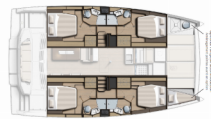

ORVAS D.O.O. • Leopolda Mandića 10 • 21204 Dugopolje • Kroatien

Telefon: +385 95 3444 111

E-Mail: info@orvasyachting.com

Web: orvasyachting.com