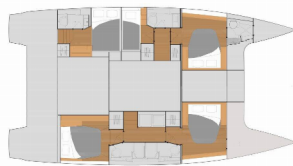

ORVAS D.O.O. • Leopolda Mandića 10 • 21204 Dugopolje • Kroatien

Telefon: +385 95 3444 111

E-Mail: info@orvasyachting.com

Web: orvasyachting.com