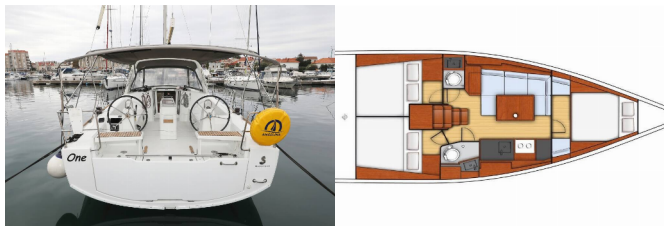

OCEANIS 38

One (2016)

ORVAS D.O.O. • Leopolda Mandića 10 • 21204 Dugopolje • Kroatien

Telefon: +385 95 3444 111

E-Mail: info@orvasyachting.com

Web: orvasyachting.com

Yachtbasis	Marina Šangulin, Biograd, Kroatien
Yacht ID	421
Yachtmarken	Beneteau
Yachtname	One
Baujahr	2016
Länge	38 Ft
Kabinen	3
Kojen	6 + 2
WC	2

INTERIEUR: Bettbezug

KOMFORT: Bettwäsche, Polster

NAVIGATION: Autopilot, Bugstrahlruder, Compass, Fernglas, GPS Kartenplotter – Cockpit, Navigationsset, Radarreflektor, Seekarten und nautische Reiseführer, Tridata, Windmesser