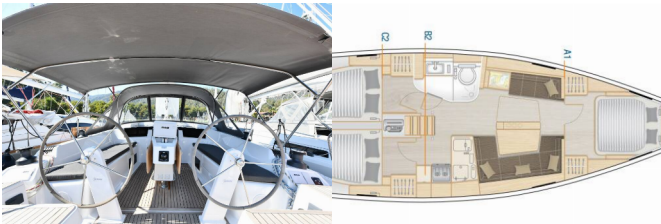

HANSE 418

Lauda (2023)

ORVAS D.O.O. • Leopolda Mandića 10 • 21204 Dugopolje • Kroatien

Telefon: +385 95 3444 111

E-Mail: info@orvasyachting.com

Web: orvasyachting.com

Yachtbasis	Fethiye, Lykia Yacht Club, Türkei
Yacht ID	4363
Yachtmarken	Hanse Yachts
Yachtname	Lauda
Baujahr	2023
Länge	41 Ft
Kabinen	3
Kojen	6 + 2
WC	1

BORDKÜCHE: Backofen, Herd, Kühlschrank, Pantryausrüstung, Warmes Wasser

DECKAUSRÜSTUNG: Badeplattform, Beiboot, Bimini Top, Cockpittisch, Heckdusche, Sprayhood, Teakholz im Cockpit

INTERIEUR: Elektrische Toilette, Verwandelbarer Tisch im Salon

NAVIGATION: 3-Blatt Faltpropeller, Autopilot, Bugstrahlruder, Echolot, GPS Kartenplotter – Cockpit, Hafenhandbuch, Seekarten, Tachometer, Tridata, Windmesser

SICHERHEITSAUSRÜSTUNG: UKW Funk

UNTERHALTUNG: Außenlautsprecher, Indoor-Lautsprecher, Radio mp3 player