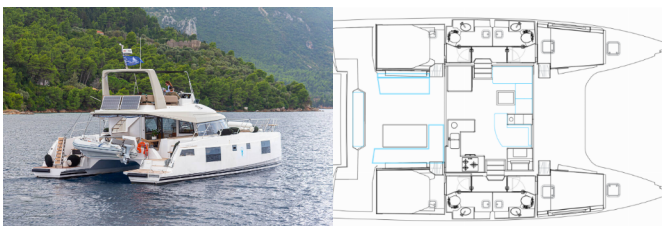

NAUTITECH 47 POWER

AG Princess (2019)

ORVAS D.O.O. • Leopolda Mandića 10 • 21204 Dugopolje • Kroatien

Telefon: +385 95 3444 111

E-Mail: info@orvasyachting.com

Web: orvasyachting.com

Yachtbasis	Lefkas Main Port, Griechenland
Yacht ID	4420
Yachtmarken	Bavaria
Yachtname	AG Princess
Baujahr	2019
Länge	47 Ft
Kabinen	4 + 2
Kojen	9 + 2
Maximale Personenanzahl	10
WC	4 + 1