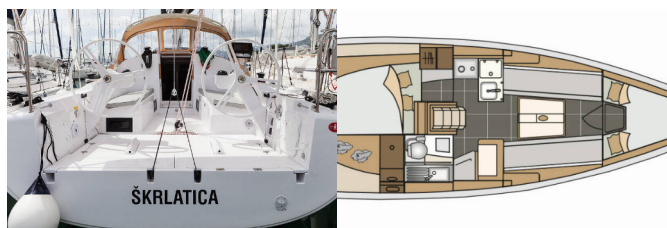

ELAN E3

Škrlatica (2016)

ORVAS D.O.O. • Leopolda Mandića 10 • 21204 Dugopolje • Kroatien

Telefon: +385 95 3444 111

E-Mail: info@orvasyachting.com

Web: orvasyachting.com

Yachtbasis	Marina Kastela, Kroatien
Yacht ID	449
Yachtmarken	Elan Marine
Yachtname	Škrlatica
Baujahr	2016
Länge	30 Ft
Kabinen	2
Kojen	4 + 2
Maximale Personenanzahl	6
WC	1

BORDKÜCHE: Backofen, Kühlschrank, Pantryausrüstung,
Warmes Wasser

DECKAUSRÜSTUNG: Anker mit Kette, Beiboot, Bimini Top,
Cockpittisch, Elektrische Ankerwinde, Heckdusche, Sprayhood

KOMFORT: Cockpit Kissen