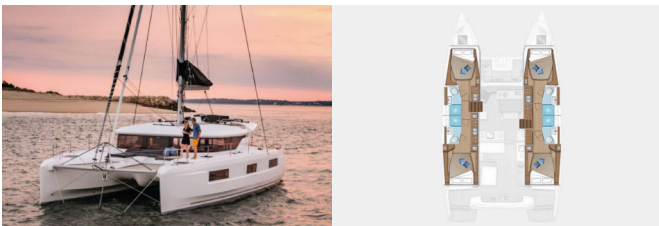

# LAGOON 46

Silver Elli (2023)

ORVAS D.O.O. • Leopolda Mandića 10 • 21204 Dugopolje • Kroatien

Telefon: +385 95 3444 111

E-Mail: info@orvasyachting.com

Web: orvasyachting.com

<b>Yachtbasis</b>	Ibiza, Club Nàutic Sant Antoni De Portmany, Spanien
<b>Yacht ID</b>	4958
<b>Yachtmarken</b>	Lagoon
<b>Yachtname</b>	Silver Elli
<b>Baujahr</b>	2023
<b>Länge</b>	46 Ft
<b>Kabinen</b>	4 + 2
<b>Kojen</b>	8 + 2 + 2
<b>WC</b>	4

**KOMFORT:** Bettwäsche und Handtücher, Cockpit Kissen, Plattformkissen

**NAVIGATION:** AIS, Autopilot, Docking camera, Helm station, Log, Speed – Geschwindigkeit-messgerät, Depth-echolot

**SEGEL:** Aluminium canoe boom, Dacron square top main sail, Electric Flatwinder