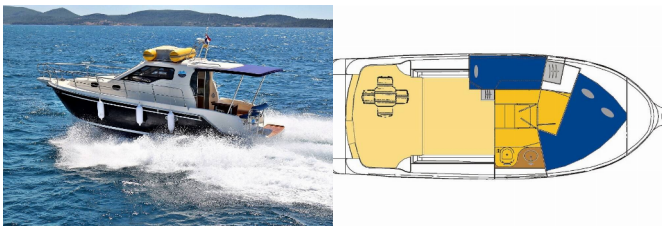

VEKTOR 950

Bava (2015)

ORVAS D.O.O. • Leopolda Mandića 10 • 21204 Dugopolje • Kroatien

Telefon: +385 95 3444 111

E-Mail: info@orvasyachting.com

Web: orvasyachting.com

BORDKÜCHE: Kühlschrank

DECKAUSRÜSTUNG: Beiboot, Cockpittisch, Elektrische Ankerwinde, Heckdusche

KOMFORT: Cockpit Kissen

NAVIGATION: Bugstrahlruder, GPS Kartenplotter

SICHERHEITSAUSRÜSTUNG: UKW Funk

UNTERHALTUNG: CD Player, TV

YACHTELEKTRIK: Solar Panel

Yachtbasis Sukosan, D-Marin Dalmacija Marina, Kroatien

Yacht ID 513

Yachtmarken SAS – Vektor

Yachtname Bava

Baujahr 2015

Länge 31 Ft

Kabinen 2

Kojen 4 + 1

WC 1