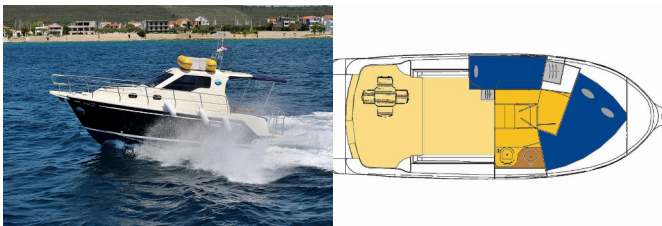

VEKTOR 950

Rava (2016)

ORVAS D.O.O. • Leopolda Mandića 10 • 21204 Dugopolje • Kroatien

Telefon: +385 95 3444 111

E-Mail: info@orvasyachting.com

Web: orvasyachting.com

BORDKÜCHE: Kühlschrank

DECKAUSRÜSTUNG: Beiboot, Cockpittisch, Elektrische Ankerwinde, Heckdusche

KOMFORT: Cockpit Kissen

NAVIGATION: Bugstrahlruder, GPS Kartenplotter

SICHERHEITSAUSRÜSTUNG: UKW Funk

UNTERHALTUNG: CD Player, TV

YACHTELEKTRIK: Solar Panel

Yachtbasis Sukosan, D-Marin Dalmacija Marina, Kroatien

Yacht ID 522

Yachtmarken SAS – Vektor

Yachtname Rava

Baujahr 2016

Länge 31 Ft

Kabinen 2

Kojen 4 + 1

WC 1