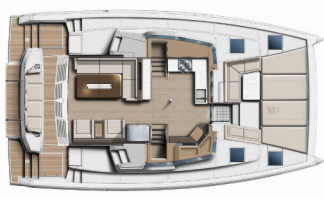

BALI 4.4

Enterprise (2023)

ORVAS D.O.O. • Leopolda Mandića 10 • 21204 Dugopolje • Kroatien

Telefon: +385 95 3444 111

E-Mail: info@orvasyachting.com

Web: orvasyachting.com

Yachtbasis	Bodrum/Turgutreis/D-Marin, Türkei
Yacht ID	5385
Yachtmarken	Catana
Yachtname	Enterprise
Baujahr	2023
Länge	44 Ft
Kabinen	4 + 1
Kojen	8 + 2
Maximale Personenanzahl	10
WC	4 + 1