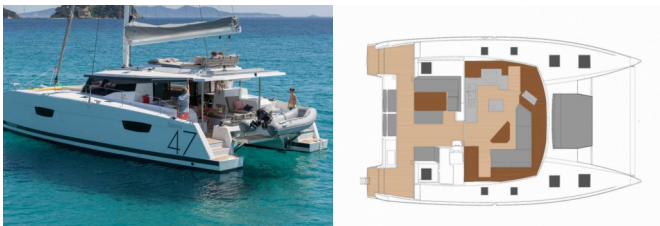

FOUNTAINÉ PAJOT SAONA 47 MAESTRO

Impossible Dream (2021)

ORVAS D.O.O. • Leopolda Mandića 10 • 21204 Dugopolje • Kroatien

Telefon: +385 95 3444 111

E-Mail: info@orvasyachting.com

Web: orvasyachting.com

Yachtbasis	Bahamas, Abacos, Boat Harbour Marina, Bahamas
Yacht ID	5451
Yachtmarken	Fountaine Pajot
Yachtname	Impossible Dream
Baujahr	2021
Länge	46 Ft
Kabinen	3
Kojen	6
Maximale Personenanzahl	6
WC	3

BORDKÜCHE: Backofen, Herd, Kühlschrank, Mikrowelle, Pantryausrüstung, Tiefkühlfach

DECKAUSRÜSTUNG: Beiboot mit Außenborder, Cockpit Kühlschrank, Cockpittisch, Davit, Elektrische Ankerwinde, Grill, Heckdusche, Sprayhood

INTERIEUR: Elektrische Toilette, Tragbare Lüfter

KOMFORT: DecksLiegepolster

NAVIGATION: Autopilot, GPS Kartenplotter – Cockpit, Helm station, Wind/Geschwindigkeits/Tiefeninstrumente

SEGEL: Elektrische Winsch, Lazy bag, Lazy jacks

SICHERHEITSAUSRÜSTUNG: UKW Funk

UNTERHALTUNG: Außenlautsprecher, Fusion radio, Indoor-Lautsprecher, TV, Unterwasserbeleuchtung

YACHTELEKTRIK: 110 V Steckdose, Generator, Inverter, Klimaanlage, Landstromanschluss, Solar Panel, USB Steckern