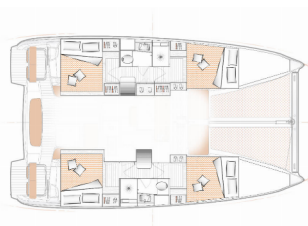

# EXCESS 11

Whispering Breeze (2021)

ORVAS D.O.O. • Leopolda Mandića 10 • 21204 Dugopolje • Kroatien

Telefon: +385 95 3444 111

E-Mail: info@orvasyachting.com

Web: orvasyachting.com

<b>Yachtbasis</b>	Fethiye, Ece Saray Marina Resort, Türkei
<b>Yacht ID</b>	5646
<b>Yachtmarken</b>	Excess
<b>Yachtname</b>	Whispering Breeze
<b>Baujahr</b>	2021
<b>Länge</b>	37 Ft
<b>Kabinen</b>	4 + 2
<b>Kojen</b>	8 + 2
<b>Maximale Personenanzahl</b>	10
<b>WC</b>	2