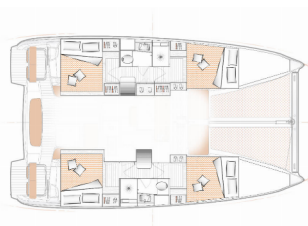

EXCESS 11

Whispering Breeze (2021)

ORVAS D.O.O. • Leopolda Mandića 10 • 21204 Dugopolje • Kroatien

Telefon: +385 95 3444 111

E-Mail: info@orvasyachting.com

Web: orvasyachting.com

Yachtbasis	Fethiye, Ece Saray Marina Resort, Türkei
Yacht ID	5646
Yachtmarken	Excess
Yachtname	Whispering Breeze
Baujahr	2021
Länge	37 Ft
Kabinen	4 + 2
Kojen	8 + 2
Maximale Personenanzahl	10
WC	2