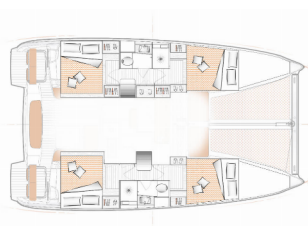

EXCESS 11

Whispering Breeze (2021)

ORVAS D.O.O. • Leopolda Mandića 10 • 21204 Dugopolje • Kroatien

Telefon: +385 95 3444 111

E-Mail: info@orvasyachting.com

Web: orvasyachting.com

Yachtbasis	Fethiye, Ece Saray Marina Resort, Türkei
Yacht ID	5646
Yachtmarken	Excess
Yachtname	Whispering Breeze
Baujahr	2021
Länge	37 Ft
Kabinen	4 + 2
Kojen	8 + 2
Maximale Personenanzahl	10
WC	2