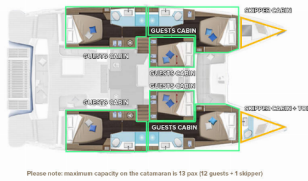

ORVAS D.O.O. • Leopolda Mandića 10 • 21204 Dugopolje • Kroatien

Telefon: +385 95 3444 111

E-Mail: info@orvasyachting.com

Web: orvasyachting.com