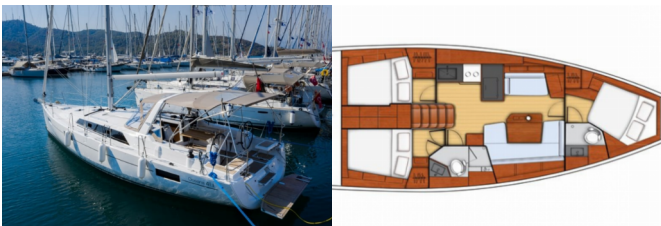

OCEANIS 41.1

Zoi (2020)

ORVAS D.O.O. • Leopolda Mandića 10 • 21204 Dugopolje • Kroatien

Telefon: +385 95 3444 111

E-Mail: info@orvasyachting.com

Web: orvasyachting.com

Yachtbasis	Fethiye, Ece Saray Marina Resort, Türkei
Yacht ID	5846
Yachtmarken	Beneteau
Yachtname	Zoi
Baujahr	2020
Länge	41 Ft
Kabinen	3
Kojen	6 + 2
Maximale Personenanzahl	8
WC	2

BORDKÜCHE: Backofen, Herd, Kühlschrank, Pantryausrüstung, Spüle, Warmes Wasser

DECKAUSRÜSTUNG: Badeleiter, Beiboot, Bimini Top, Cockpittisch, Elektrische Ankerwinde, Gangway, Hauptanker, Heckdusche, Sprayhood

INTERIEUR: Schiffsuhr

NAVIGATION: Autopilot, Compass, Echolot, GPS Kartenplotter, Tachometer, Windmesser

SICHERHEITSAUSRÜSTUNG: UKW Funk

UNTERHALTUNG: Radio CD-Spieler

YACHTELEKTRIK: Shore Netzkabel

PREIS UND VERFÜGBARKEIT